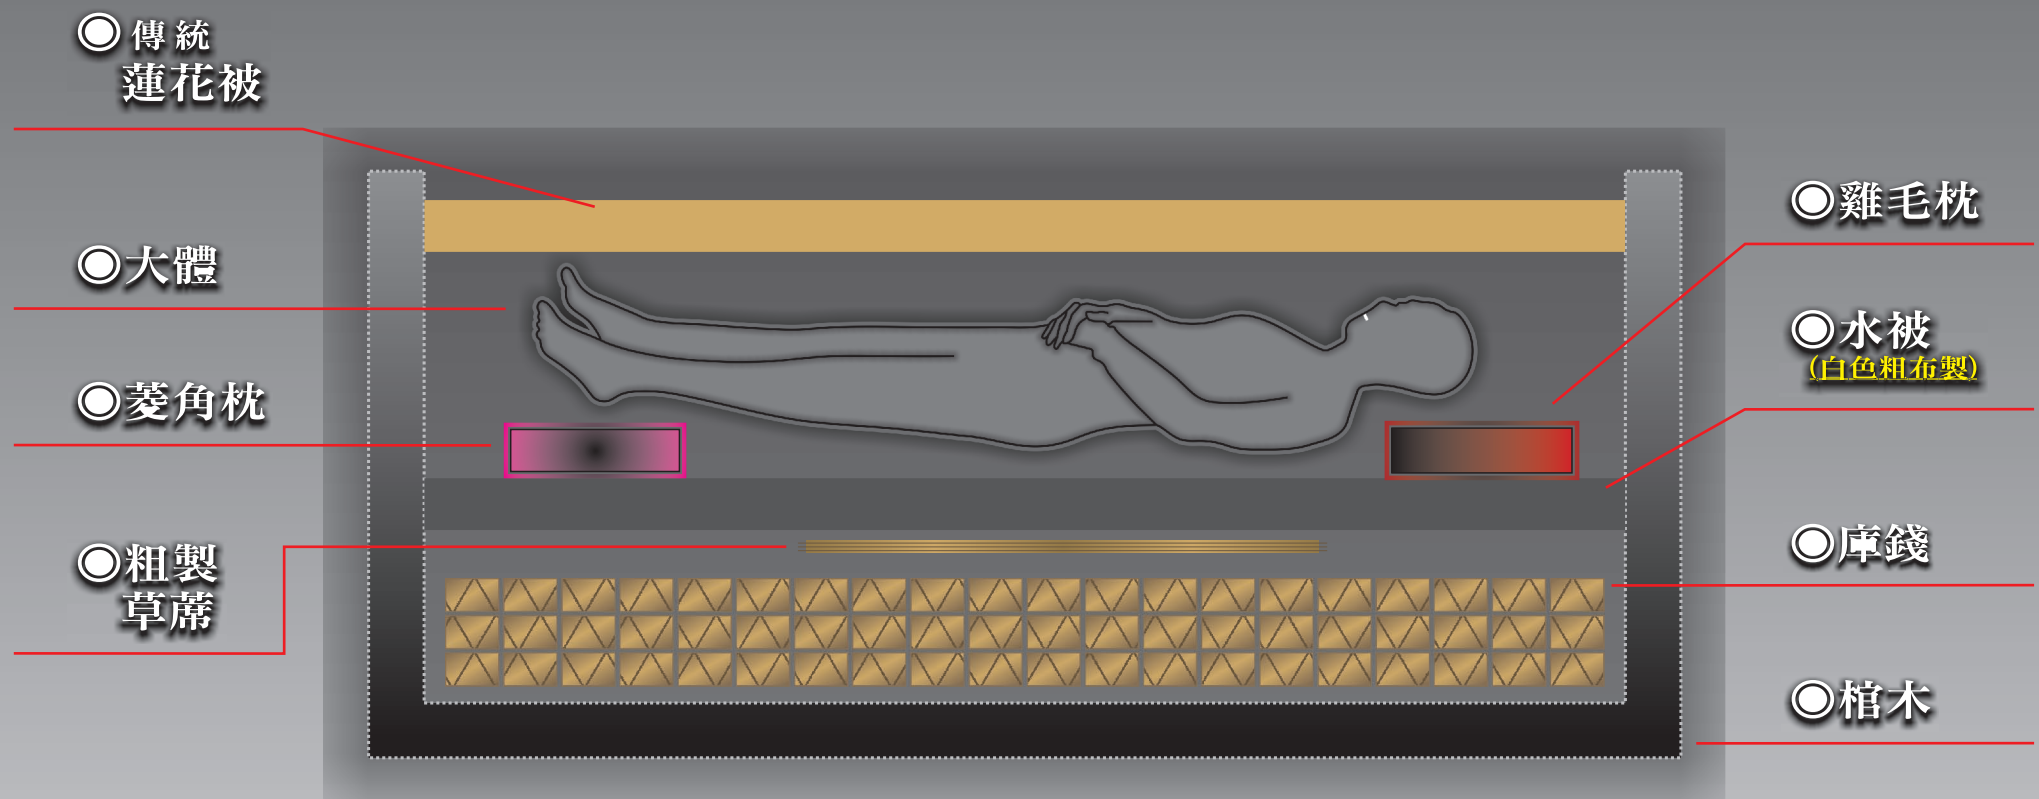

# 傳統入殮示意圖

【傳統“地獄精神思想”壽內擺設物。讓內部充滿著不安的氣息】